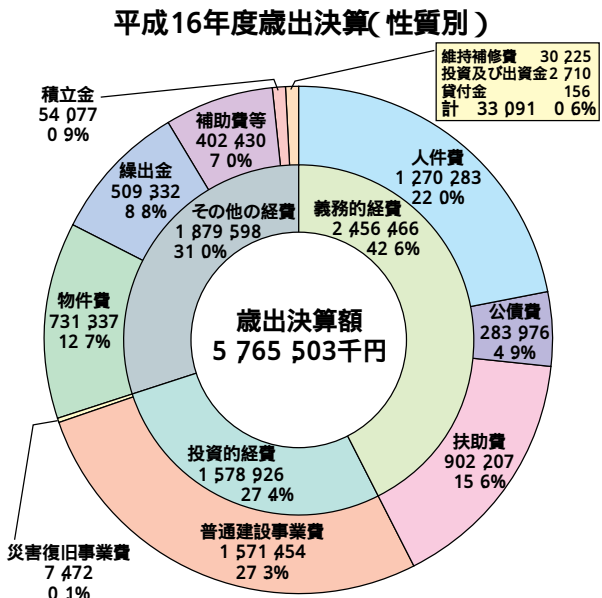

平成16年度 決算レポート

実質単年度収支、3年連続の赤字

地方交付税は

5年連続の減額

平成十六年度の一般会計・特別会計の決算がこのほど、九月議会で承認された。一般会計の歳入決算額は六十億四千百五十五万二千円、歳出決算額は五十七億六千五百五十万三千円。形式収支は二億七千六百四十九千円の黒字だが、翌年度への繰越金や昨年度の実質収支額などを差し引いた単年度の実質収支は、六千三百五十九万八千円の赤字となった。実質単年度収支の赤字は三年連続。地方交付税も五年連続の減額で、以前厳しい財政運営が続いている。

一般会計 昨年度の歳入は六十億四千五百五十五万二千円。歳入の四七%を占める地方交付税は二十八億四千百万円で対前年比二・七%、七千九百万円余り減額となった。これまで最も多かった平成十一年度と比較すると約六億一千万円の減少となった。

町税は三年ぶりの増収で四億八千九百万円。町民税二億千八百万円、固定資産税一億九千万円、軽自動車税千九百万円、たばこ税五千九百万円。収入未済額は三千九百万円余りだった。

性質別で見ると人件費や普通建設事業、維持補修費、積立金など十二項目中九項目が減額。前年より支出が増えたのは扶助費と災害復旧費、繰入金だけだった。

単年度収支から実質的な赤字額、赤字額を反映した実質単年度収支は、昨年度も六千三百五十九万八千円のマイナスと、三年連続の赤字となった。財政の弾力化を示す經常収支比率は八九%、起債制限比率、公債費比率はやや改善した。(別表2)

主な財政用語
經常収支比率
町税や地方交付税、地方譲与税等の經常的な収入の一般財源が、人件費、扶助費、公債費の義務的性格の經常経費にどの程度充当されているかをみる。經常経費に充当した經常一般財源の残りの部分が大きいほど、臨時的財政需要に対して余裕を持つことになり、財政構造に弾力性があることを意味する。