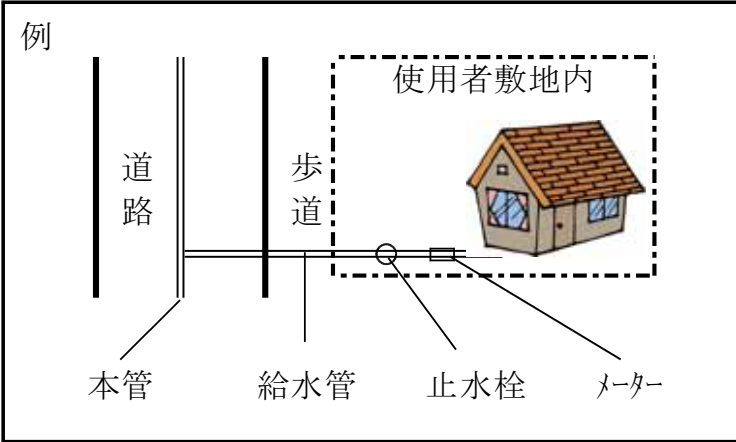

作り方 里イモは皮をむき、1cmほどの輪切りにする。鶏肉は一口大に切り、

作り方 里イモは皮をむき、1cmほどの輪切りにする。鶏肉は一口大に切り、

保健センター栄養士

水道施設の修繕費用について

町民の皆様が毎日利用されている水道施設の修繕に要した費用負担については町条例で規定し、管理者が負担すべき箇所あるいは使用者が負担すべき箇所を定めています。その内容を紹介します。

簡易水道の施設は、管理者である本町が水源地・地下水・湧水から配水管（本管）を布設し、町民の皆様方がいつでも受給できる供給体制を整えています。皆様方が簡易水道を実際に使用される場合には、その配水管（本管）から分岐した給水管およびこれに直結した給水用具（以下、給水装置）を自己負担で整備して頂くことになっています。