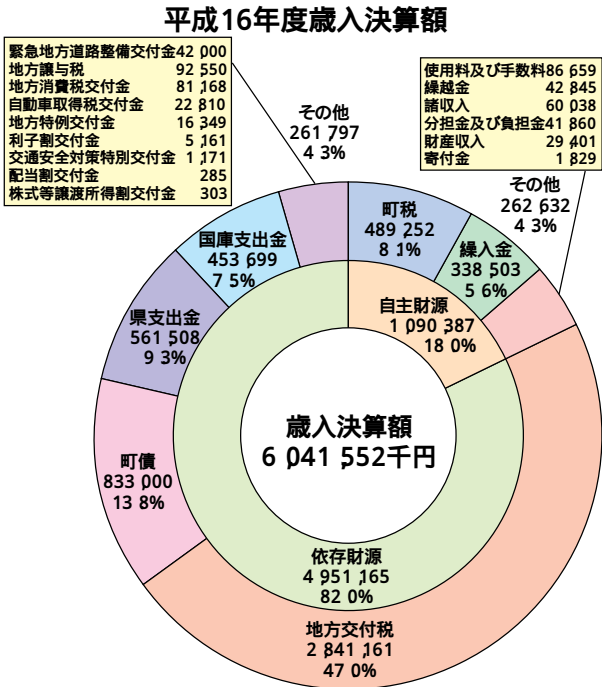

平成16年度 決算レポート

実質単年度収支、3年連続の赤字

地方交付税は

5年連続の減額

平成十六年度の一般会計・特別会計の決算がこのほど、九月議会で承認された。一般会計の歳入決算額は六十億四千百五十五万二千円、歳出決算額は五十七億六千五百五十万三千円。形式収支は二億七千六百四十九千円の黒字だが、翌年度への繰越金や昨年度の実質収支額などを差し引いた単年度の実質収支は、六千三百五十九万八千円の赤字となった。実質単年度収支の赤字は三年連続。地方交付税も五年連続の減額で、以前厳しい財政運営が続いている。

一般会計 昨年度の歳入は六十億四千五百五十五万二千円。歳入の四七%を占める地方交付税は二十八億四千百万円で対前年比二・七%、七千九百万円余り減額となった。これまで最も多かった平成十一年度と比較すると約六億一千万円の減少となった。

町税は三年ぶりの増収で四億八千九百万円。町民税二億千八百万円、固定資産税一億九千万円、軽自動車税千九百万円、たばこ税五千九百万円。収入未済額は三千九百万円余りだった。

性質別で見ると人件費や普通建設事業、維持補修費、積立金など十二項目中九項目が減額。前年より支出が増えたのは扶助費と災害復旧費、繰入金だけだった。

単年度収支から実質的な赤字額、赤字額を反映した実質単年度収支は、昨年度も六千三百五十九万八千円のマイナスと、三年連続の赤字となった。財政の弾力化を示す經常収支比率は八九%、起債制限比率、公債費比率はやや改善した。(別表2)

主な財政用語
經常収支比率
町税や地方交付税、地方譲与税等の經常的な収入の一般財源が、人件費、扶助費、公債費の義務的性格の經常経費にどの程度充当されているかをみる。經常経費に充当した經常一般財源の残りの部分が大きいほど、臨時的財政需要に対して余裕を持つことになり、財政構造に弾力性があることを意味する。