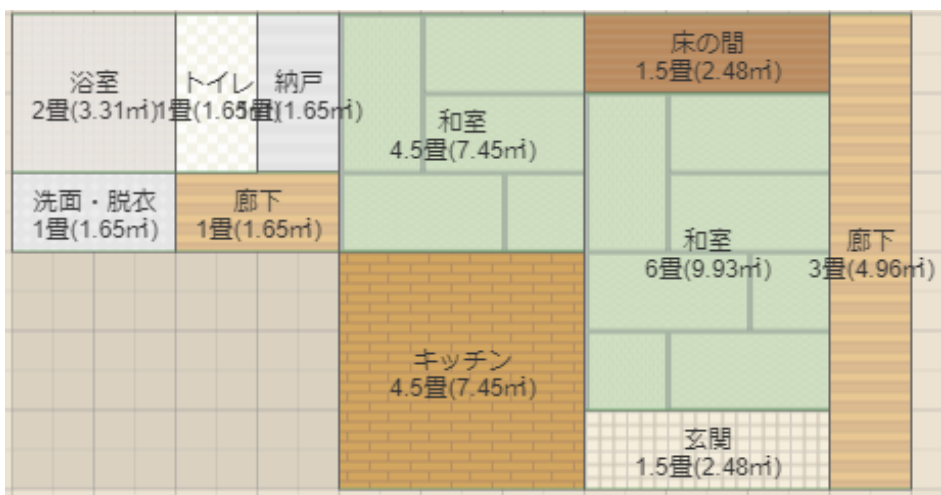

概 要	住所	上嘉鉄489		
	構造	<input checked="" type="checkbox"/> 木造	<input type="checkbox"/> 鉄筋	<input type="checkbox"/> 鉄骨
	築年数	昭和 41 年		
	風呂	<input type="checkbox"/> 電気	<input type="checkbox"/> LPガス	<input checked="" type="checkbox"/> 灯油
	トイレ	<input checked="" type="checkbox"/> 水洗	<input type="checkbox"/> 汲み取り	<input type="checkbox"/> その他
	部屋の間取り	6畳 1部屋 ・ 4.5畳 1部屋 ・ キッチン		
	補修の必要性	あり		
	宅地面積	278.82㎡		
	延床面積	49.09㎡		
	入居時期			
	金額	<input checked="" type="checkbox"/> 物件・土地販売希望価格		(要相談 円)
		<input type="checkbox"/> 土地販売価格		(円)
		<input type="checkbox"/> 家賃希望価格		(円)
ペットの飼育				
特記事項	<p>・現状渡しとなります</p> <p>・登記費用は購入者払い</p> <p>※換気扇・トイレタンク・洗面台 使用不可</p>			

図面(あくまでも目安です)

○のエリアです