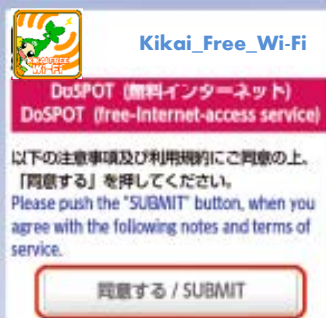

ブラウザを起動
Open the
Internet browser

利用規約に同意
Check the
Terms and Conditions